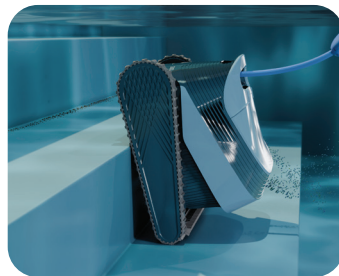

## Wo bewährte Zuverlässigkeit auf modernsten Komfort trifft.

Der **Dolphin S 2000** erreicht jeden Bereich Ihres Pools – sogar Stufen und Flachwasserzonen ab nur 30 cm Tiefe - so bleiben auch die sichtbarsten Stellen makellos sauber.

Der **Dolphin S 2000** verfügt über eine austauschbare Fein- und Ultrafeinfiltration, die sich das ganze Jahr über an die Bedürfnisse Ihres Pools anpassen lässt. Für eine einfache Handhabung und vollständige Abdeckung wird er mit einem Drehgelenk-Kabel geliefert, das Kabelsalat verhindert.

#### Flachwasserzonen-Reinigung

Erreicht flache Bereiche ab 30 cm Tiefe.

#### Stufen-Jet-Reinigung

Entwickelt für die vollständige Abdeckung des Pools, einschließlich der Pooltreppe.